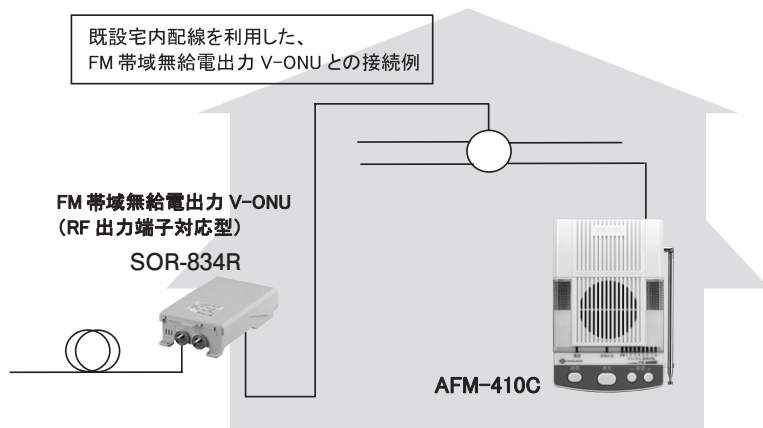

告知放送システム

Field Information Service [Audio]

ユニバーサル告知放送端末 AFM-400シリーズ

- 緊急地震速報に対応しています。
- 録音／再生機能・FM再放送受信・グループ登録など、AFM-300シリーズの基本機能・性能を踏襲しています。
- 操作ボタンが大きく、配置も考慮されたユニバーサルデザインです。
- 緊急放送時は大型ランプをフラッシングさせることにより、視認性に優れています。
- 大型スピーカーを搭載し、最大音量は1Wです。
- 外部出力端子を装備し、館内放送や屋外スピーカー用のPAアンプなどに接続できます。(AFM-410B、410BC)
- FM帯域無給電出力V-ONUに対応し、停電時に低入力レベルでの動作が可能です。(AFM-410C、410BC)
- 入力レベル範囲が大幅に広くなり、宅内配線システムに柔軟に対応可能です。(AFM-410C、410BC) このため、RF出力端子タイプのFM帯域無給電出力V-ONUとの接続が可能になります。(下図)
- 壁掛け・平置きに対応しています。
- 壁掛け時のケーブル収納を考慮したケース構造です

AFM-410

AFM-400

アプリケーション

※受注生産品 詳細はご相談下さい。

型 式	普及型	高機能型	高機能型 外部出力付き	FM帯域無給電出力 V-ONU対応型	FM帯域無給電出力 V-ONU対応型 外部出力付き	備 考
	AFM-400	AFM-410	AFM-410B	AFM-410C	AFM-410BC	
受信周波数 (MHz)	70~90					
帯域幅 (kHz)	300					
最大周波数偏移 (kHz)	±75					100%変調
入力レベル範囲 (dB μ V)	40~80			30~80※1		※1当社製FM帯域無給電出力V-ONU以外の組み合わせにて運用する場合は別途ご相談下さい。
入力インピーダンス (Ω)	75					F型接栓座
出力インピーダンス (Ω)	75			-		F型接栓座 (CATVスルー端子)
最大入出力挿入損失 (dB)	3 (10~770MHz)、5 (770~2602MHz)			-		
最大音声出力 (W)	1 (乾電池動作時は0.5Wに制御)					100%変調
外部音声出力 (dBV)	-	-	-4max	-	-4max	端子台、不平衡600 Ω
外部コントロール出力	-	-	オープンコレクタ	-	オープンコレクタ	端子台
録音時間	-	約10分			-	件数分け可能
FM再放送受信	-	最大8ch			-	それぞれ8ch設定可能
FMラジオ放送受信	-	最大8ch (CATVケーブル未接続時)			-	
電源	DC+9V 400mA					ACアダプター
乾電池	単3×4本					停電時の電源バックアップ用
寸法 (mm)	135W×210H×44.5D	148W×210H×44.5D			-	突起部含む
質量 (kg)	約1					ACアダプター含まず