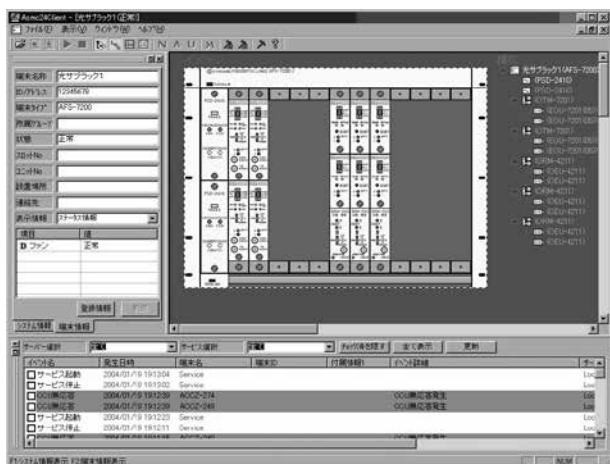

# ステイタスマニターシステム

Status Monitor System

ステイタスマニターシステム

## ステイタスマニターシステム ASMC-24

- トランクアンプ、無停電電源供給器、光サブラック、光関連機器の運用監視および制御を行う機器状態監視システムです。
- CATVのヘッドエンドに設置された通信制御装置 ACCU-1からトランクアンプ、無停電電源供給器へ、ACCU-2からは光サブラック、光関連機器にポーリングを行い制御、情報管理を行う集中監視方式です。
- 単なる監視装置ではなく、システムの管理装置として運用・保守業務に活用することが可能です。

システム構成図