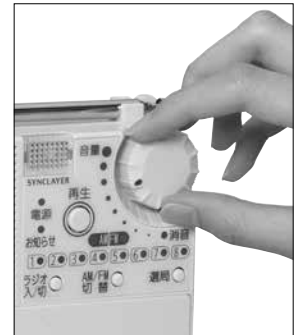

音声ダイヤルボリューム

※受注生産品 詳細はご相談下さい。

型 式	小型告知放送端末		備 考
	AFM-600C	AFM-610C	
受信周波数 (MHz)	70~95		
帯域幅 (kHz)	300		
最大周波数偏移 (kHz)	±75		100%変調
入力レベル範囲 (dBμV)	30~80		
入力インピーダンス (Ω)	75		F形接栓座
最大音声出力 (W)	0.5W		100%変調
外部音声出力 (mW)	—	10max	L出力 イヤホン端子
外部コントロール出力	—	オープンコレクタ	R出力 3.5ϕステレオミニジャック
録音時間	—	約10分	件数分け可能
AMラジオ放送受信	—	AMラジオ放送	8ch登録可能
FMラジオ放送受信	ケーブル再放送	ケーブル再放送 FMラジオ放送	各8ch登録可能
電源	DC+9V 300mA		ACアダプター
乾電池	単3$\times$4本		停電時の電源バックアップ用
寸法 (mm)	148W$\times$98H$\times$38D		突起部含まず
質量 (kg)	約0.4		ACアダプター含まず

告知放送端末 シリーズ機能比較

型 式	AFM-400シリーズ	AFM-500シリーズ	AFM-600シリーズ	備 考
デザインコンセプト	ユニバーサルデザイン	可搬型防災情報端末	小型防災情報端末	
主たる設置形態	据え置き・壁掛け	据え置き・可搬型	据え置き・壁掛け・可搬型	
表示形式	LEDランプ	LED・液晶ディスプレイ	LEDランプ	
ラジオ受信	FMラジオ放送受信	AM/FMラジオ放送受信*		※AFM-600CはケーブルFM放送受信のみ
最大音声出力	1W (バッテリー動作時は0.5Wに制御)		0.5W	100%変調
バッテリー	単3乾電池$\times$4本	ニッケル水素電池$\times$3本	単3乾電池$\times$4本	停電時の電源バックアップ用

機能詳細は各機種の仕様を参照のこと。