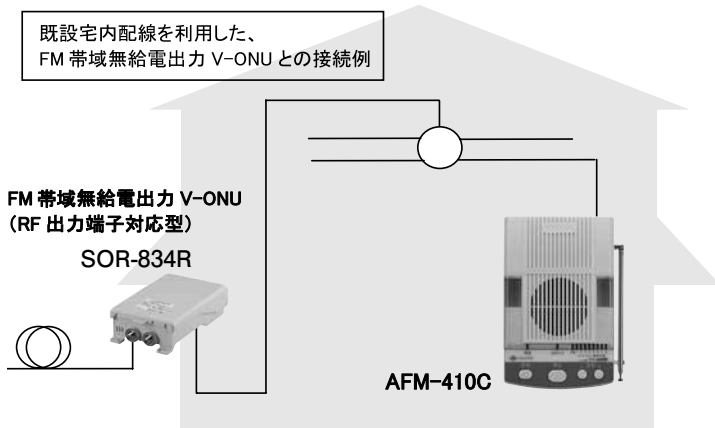

ユニバーサル告知放送端末 AFM-400シリーズ

- 緊急地震速報に対応しています。
- 録音／再生機能・FM再放送受信・グループ登録など、AFM-300シリーズの基本機能・性能を踏襲しています。
- 操作ボタンが大きく、配置も考慮されたユニバーサルデザインです。
- 緊急放送時は大型ランプをフラッシングさせることにより、視認性に優れています。
- 大型スピーカーを搭載し、最大音量は1Wです。
- 外部出力端子を装備し、館内放送や屋外スピーカー用のPAアンプなどに接続できます。(AFM-410B、410BC)
- FM帯域無給電出力V-ONUに対応し、停電時に低入力レベルでの動作が可能です。(AFM-410C、410BC)
- 入力レベル範囲が大幅に広くなり、宅内配線系統に柔軟に対応可能です。(AFM-410C、410BC)このため、RF出力端子タイプのFM帯域無給電出力V-ONUとの接続が可能になります。(下図)
- 壁掛け・平置きに対応しています。
- 壁掛け時のケーブル収納を考慮したケース構造です。

既設宅内配線を利用した、
FM帯域無給電出力V-ONUとの接続例