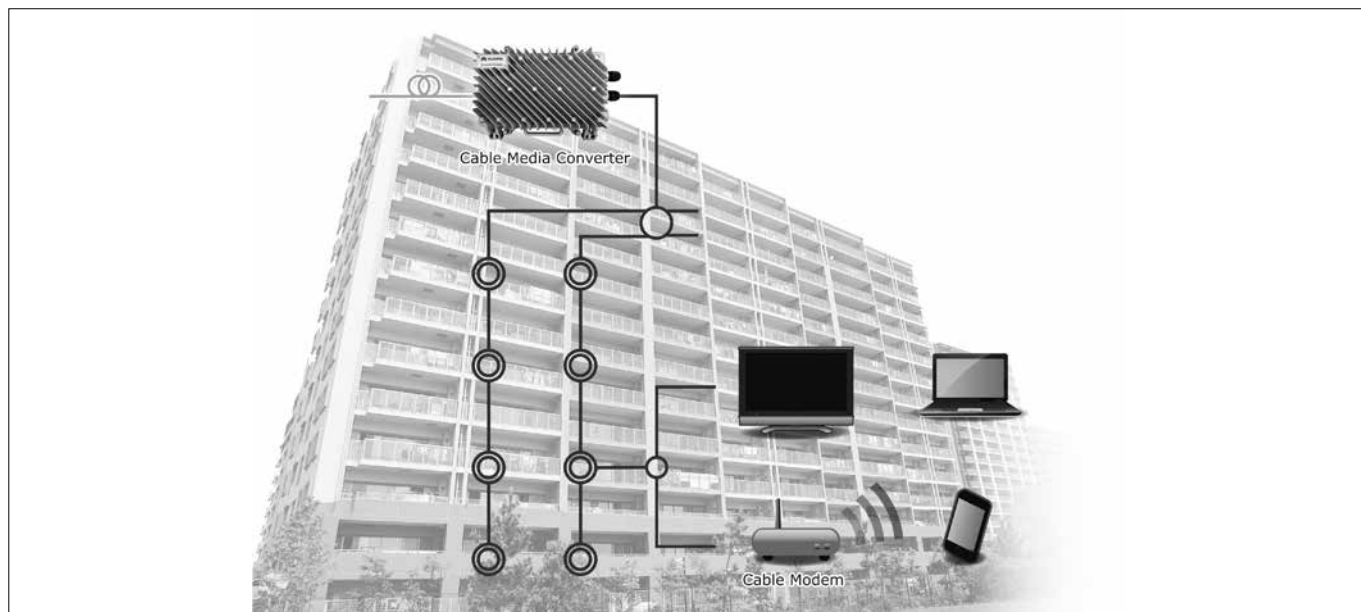

# FTTH集合住宅対応システム

Cable Media Converter

屋外型

屋内型

## システムイメージ

DOCSIS3.0の高速性を生かしたCable Media Converter (CMC)です。

テレビ共聴配線を利用したインターネットシステムであり、従来のDOCSIS技術をそのまま利用しているため、従来機器を流用しながらFTTH時の戸引き配線が難しい集合住宅の取り込みが可能となります。

- ファイバ引き込みが難しい場所に対し、ピンポイントで導入できます。
- 既存CMTSを撤去できます。(サポートやメンテナンスが不要)
- 巻き取ったDOCSISモデムを再利用できます。
- 既存のプロビジョニングシステムが再利用できます。
- 上位接続はGigabit EthernetかPONのSFPで接続できます。
- 棟内の上り流合雑音の影響範囲は、CMC配下のみに抑えられます。
- SNRが改善されるため、高速な変調方式を選択できます。
- 他の通信事業者のマンションプラン (VDSL) よりも高速なサービスが提供可能となります。
- CMCを設置するだけで、集合住宅全体がインターネット対応となります。