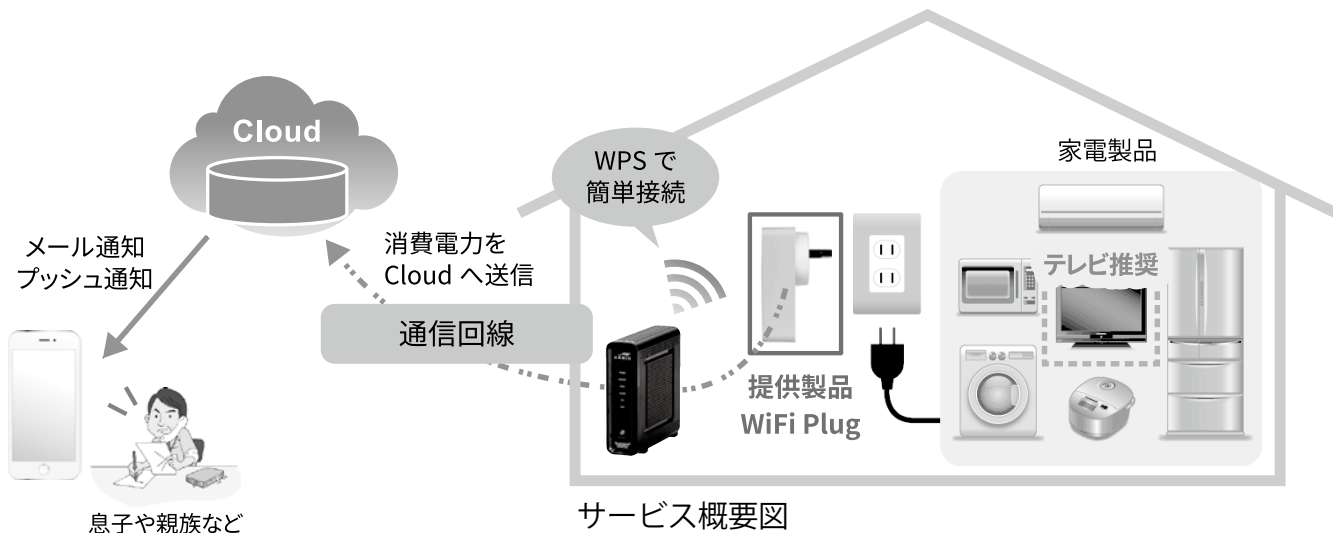

WiFi Plug

～見守り通知サービス～

家電製品とコンセントの間に接続し、消費電力をCloudで取得。消費パターンの変化を利用してメールで利用者に通知。

WiFi Plug使用のシステムによりプライバシーに配慮しながら高齢者宅の電気使用パターンから異常を検知して親族や自治体、企業にメールで通知することが可能になります。

サービス概要図

見守り通知サービス主な機能

複数で見守るグループ管理
見守り通知メールは最大6件まで発報可能
(例：管理者1名+利用者5名)