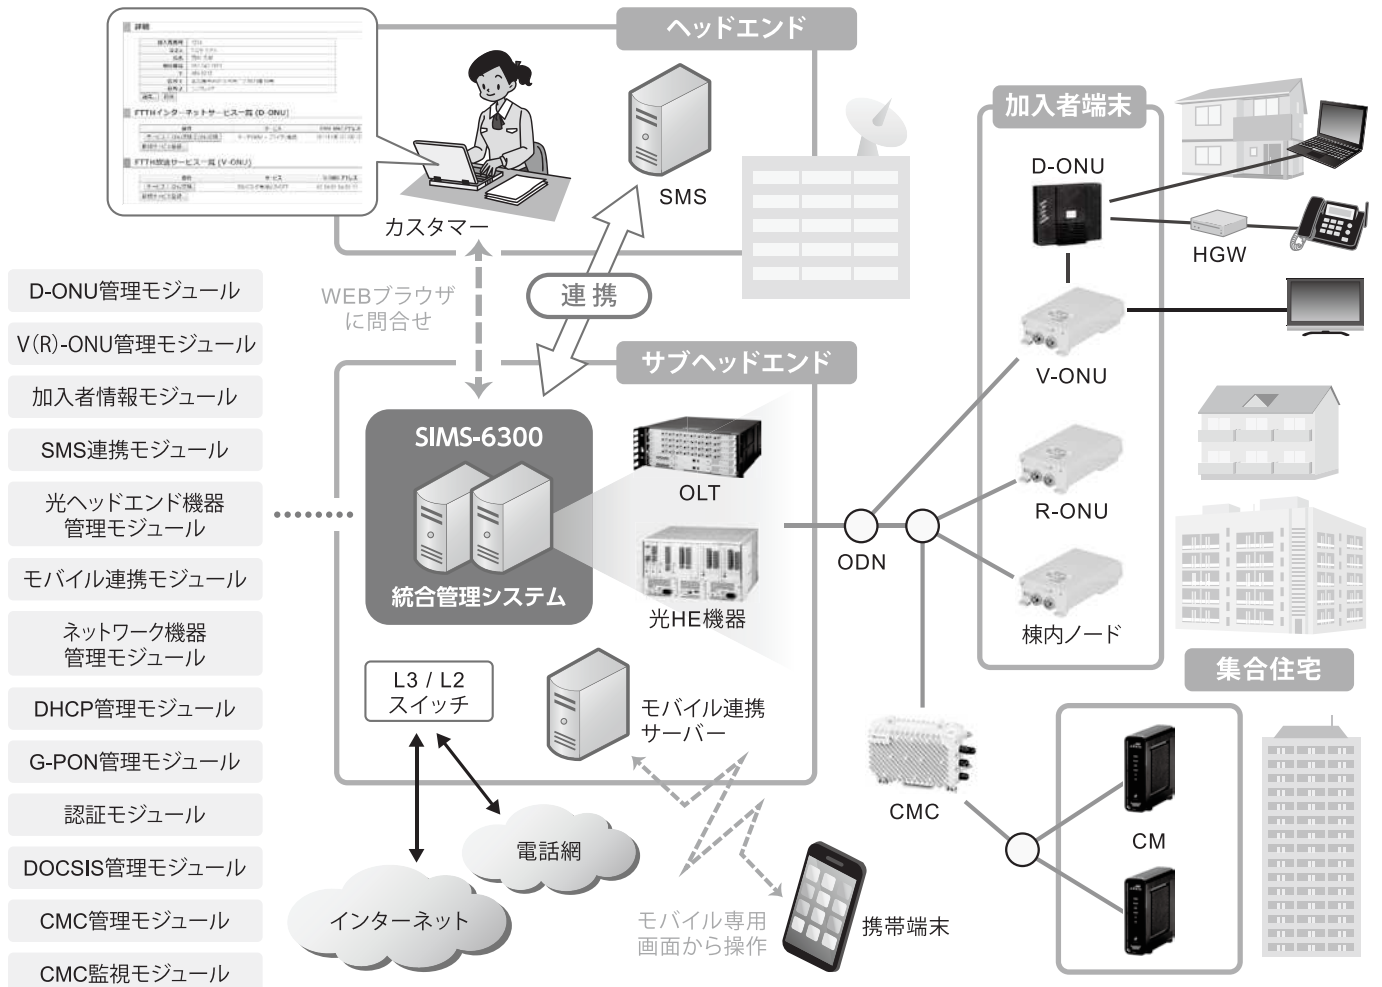

統合管理システム (SIMS-6300)

～FTTH化支援のソリューション～

総合管理システム

統合管理システム

システム概要

- 統合管理システムは、運用の現場からFTTHを支えるセンター機器や端末そして、加入者情報を一括管理できる統合型システムです。
- 各機能をモジュール化することで様々な運用に対応でき、新たなサービスに対しても拡張可能な高い将来性を実現します。
- お客様の運用に合わせて必要なモジュールを選択いただけます。
- オペレータが行う業務をWEBインターフェースにより直感的に操作することができますので、SMSとの連携により、カスタマー担当者は素早くユーザーを検索し、特定することができます。
- FTTHへのマイグレーションにおけるDOCSIS系システムとの共存についても、DOCSIS連携モジュールにより、垣根を超えたオペレーションを実現しました。
- ユーザーごとに許可するオペレーションの種類を設定することが可能です。
- 管理サーバーは冗長構成に対応しています。

統合管理システム概要図

統合管理システム (SIMS-6300)

～FTTH化支援のソリューション～

モジュールのラインアップと概要

D-ONU管理モジュール

当社指定のGE-PONシステムの管理や監視が可能です。
(端末の自動登録等、多くの機能を実装しております。)
WiFi-ONU、10G-EPONシステムの管理にも対応可能です。(別途ライセンスが必要)
<注意> WiFi-ONUの管理には別途DHCP管理モジュールが必要です。

V(R)-ONU管理モジュール

当社製V(R)-ONUの管理を行います。(多くの機能を実装しております。)

加入者情報モジュール

加入者情報を管理する際に使用します。
加入者情報を検索条件として端末情報を検索することが可能です。

SMS連携モジュール

SMSとの連携により、SMSに入力した端末情報や加入者情報をSIMS-6300に自動登録できます。

光ヘッドエンド機器管理モジュール

当社製光ヘッドエンド機器(送信機やEDFA等)の管理や監視を行います。
<注意> 統合管理システムで管理可能なハードウェアはSTMU-106以降となります。
(詳細についてはお問い合わせください。)

モバイル連携モジュール

加入者宅の工事等でサービス登録の状況確認をする際に、センターに人を配置しない状況でエンジニアによる確認作業を実施いただけます。
<注意> SIMS管理サーバーとは別筐体のシステムとなります。

ネットワーク機器管理モジュール

当社が導入したネットワークスイッチの管理を行います。
(管理対象は当社指定のハードウェアとなります。)

DHCP管理モジュール

SIMS-6300で管理可能なDHCPサーバーです。
(SIMS-6300の管理サーバーとは別筐体のシステムとなります。)