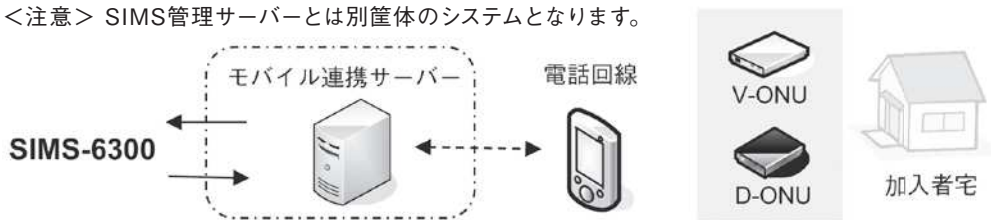

V(R)-ONU管理モジュール

当社製V(R)-ONUの管理を行います。(多くの機能を実装しております。)

加入者情報モジュール

加入者情報を管理する際に使用します。
加入者情報を検索条件として端末情報を検索することが可能です。

SMS連携モジュール

SMSとの連携により、SMSに入力した端末情報や加入者情報をSIMS-6300に自動登録できます。

光ヘッドエンド機器管理モジュール

当社製光ヘッドエンド機器(送信機やEDFA等)の管理や監視を行います。
<注意> 統合管理システムで管理可能なハードウェアはSTMU-106以降となります。
(詳細についてはお問い合わせください。)

モバイル連携モジュール

加入者宅の工事等でサービス登録の状況確認をする際に、センターに人を配置しない状況でエンジニアによる確認作業を実施いただけます。
<注意> SIMS管理サーバーとは別筐体のシステムとなります。

ネットワーク機器管理モジュール

当社が導入したネットワークスイッチの管理を行います。
(管理対象は当社指定のハードウェアとなります。)

DHCP管理モジュール

SIMS-6300で管理可能なDHCPサーバーです。
(SIMS-6300の管理サーバーとは別筐体のシステムとなります。)