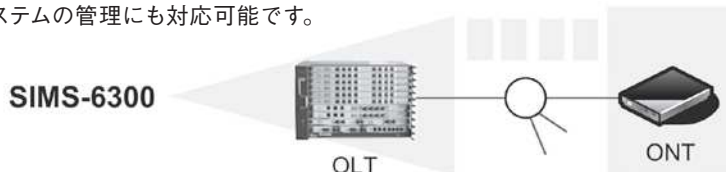

G-PON管理モジュール

当社指定のG-PONシステムの管理や監視が可能です。
(端末の自動登録機能等、多くの機能を実装しております。)
XG-PONシステムの管理にも対応可能です。

認証モジュール

G-PONシステム等で必要な端末認証を行うモジュールです。
(SIMS-6300の管理サーバーとは別筐体のシステムとなります。)
認証エンジン20-US1-AUTH-X02を搭載します。)

DOCSIS管理モジュール

DOCSISプロビジョニングシステム(SDPS-6000)の管理をSIMS-6300から連携して行うためのモジュールです。連携により、加入者情報検索等において、ユーザーの通信サービスを意識することなく、PON及びCMTS配下の加入者情報の横断的な確認業務が可能になります。

CMC管理モジュール

当社指定のCMCの管理を行います。
<注意> 本モジュールの運用には別途DHCP管理モジュールが必要となる場合があります。

CMC監視モジュール

当社指定のCMCの監視を行います。